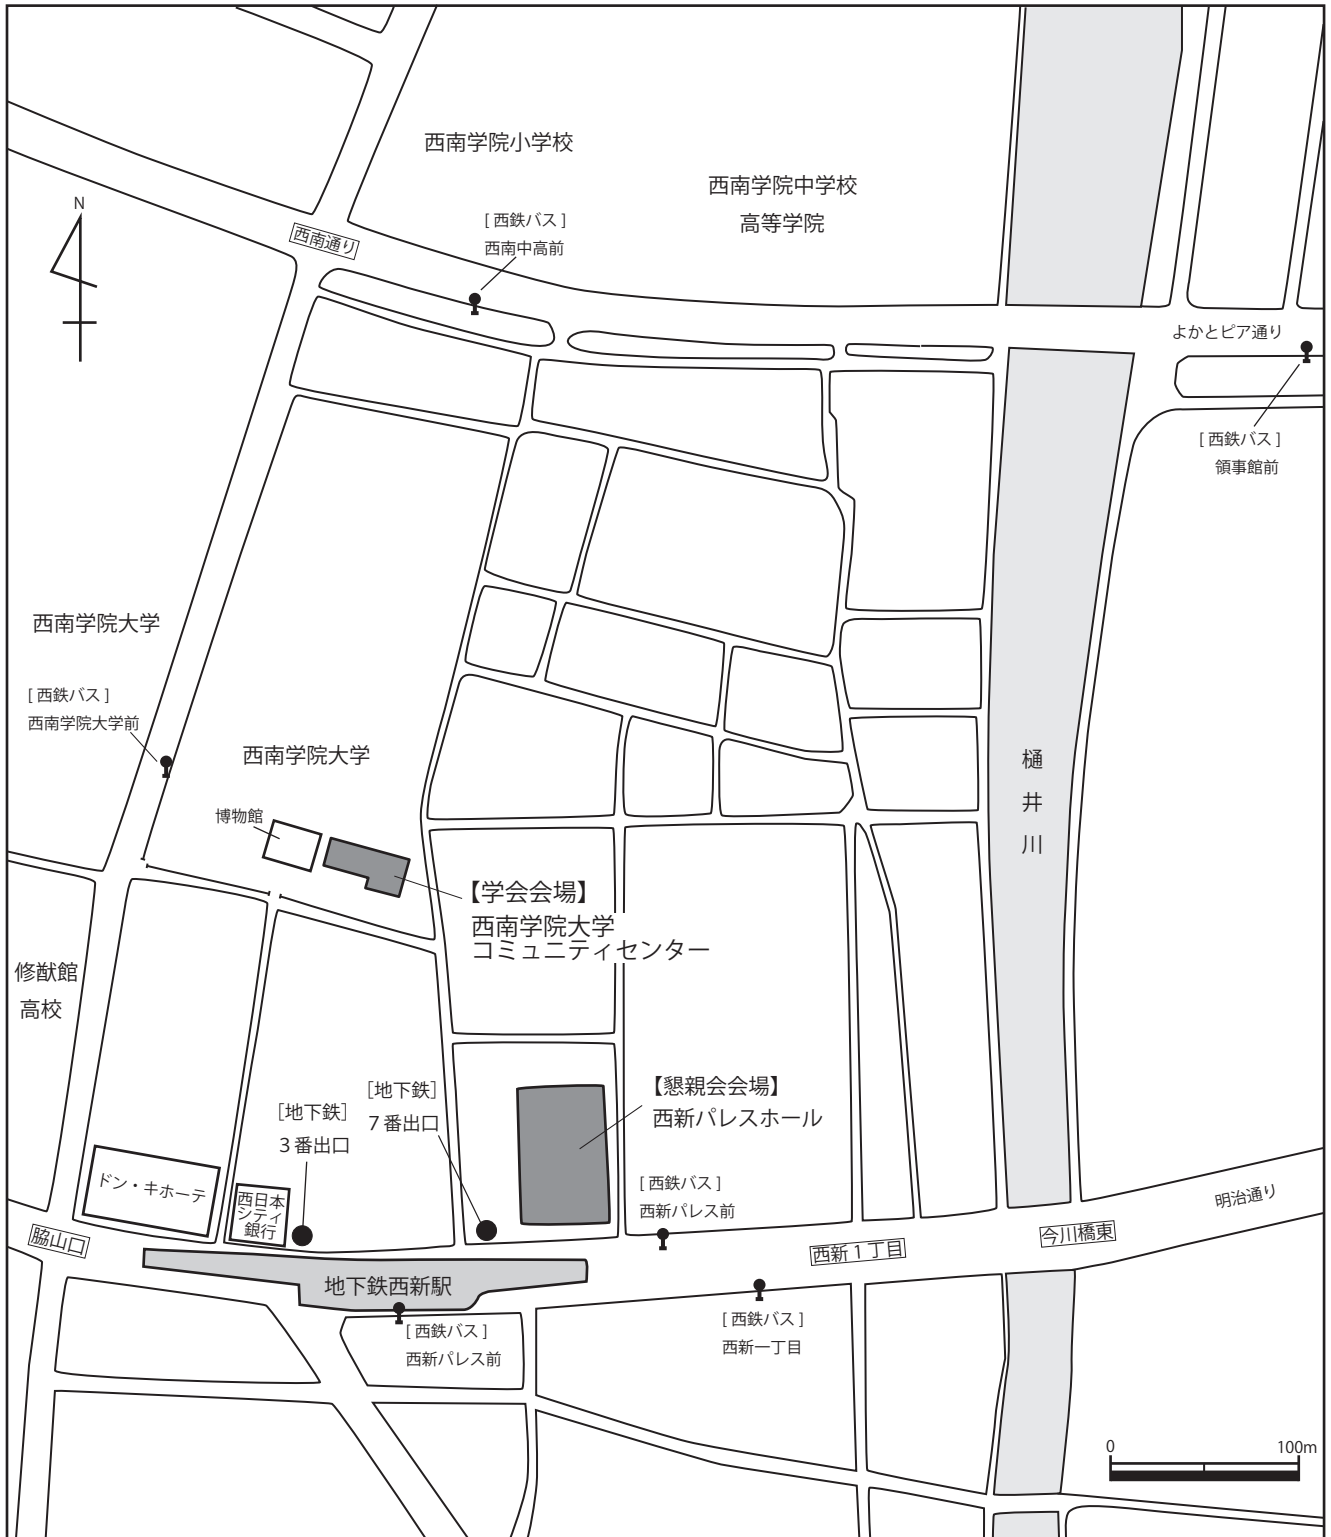

◆◇会場案内図◇◆

\* 学会会場までの所要時間は、地下鉄西新駅から徒歩5分程度です。